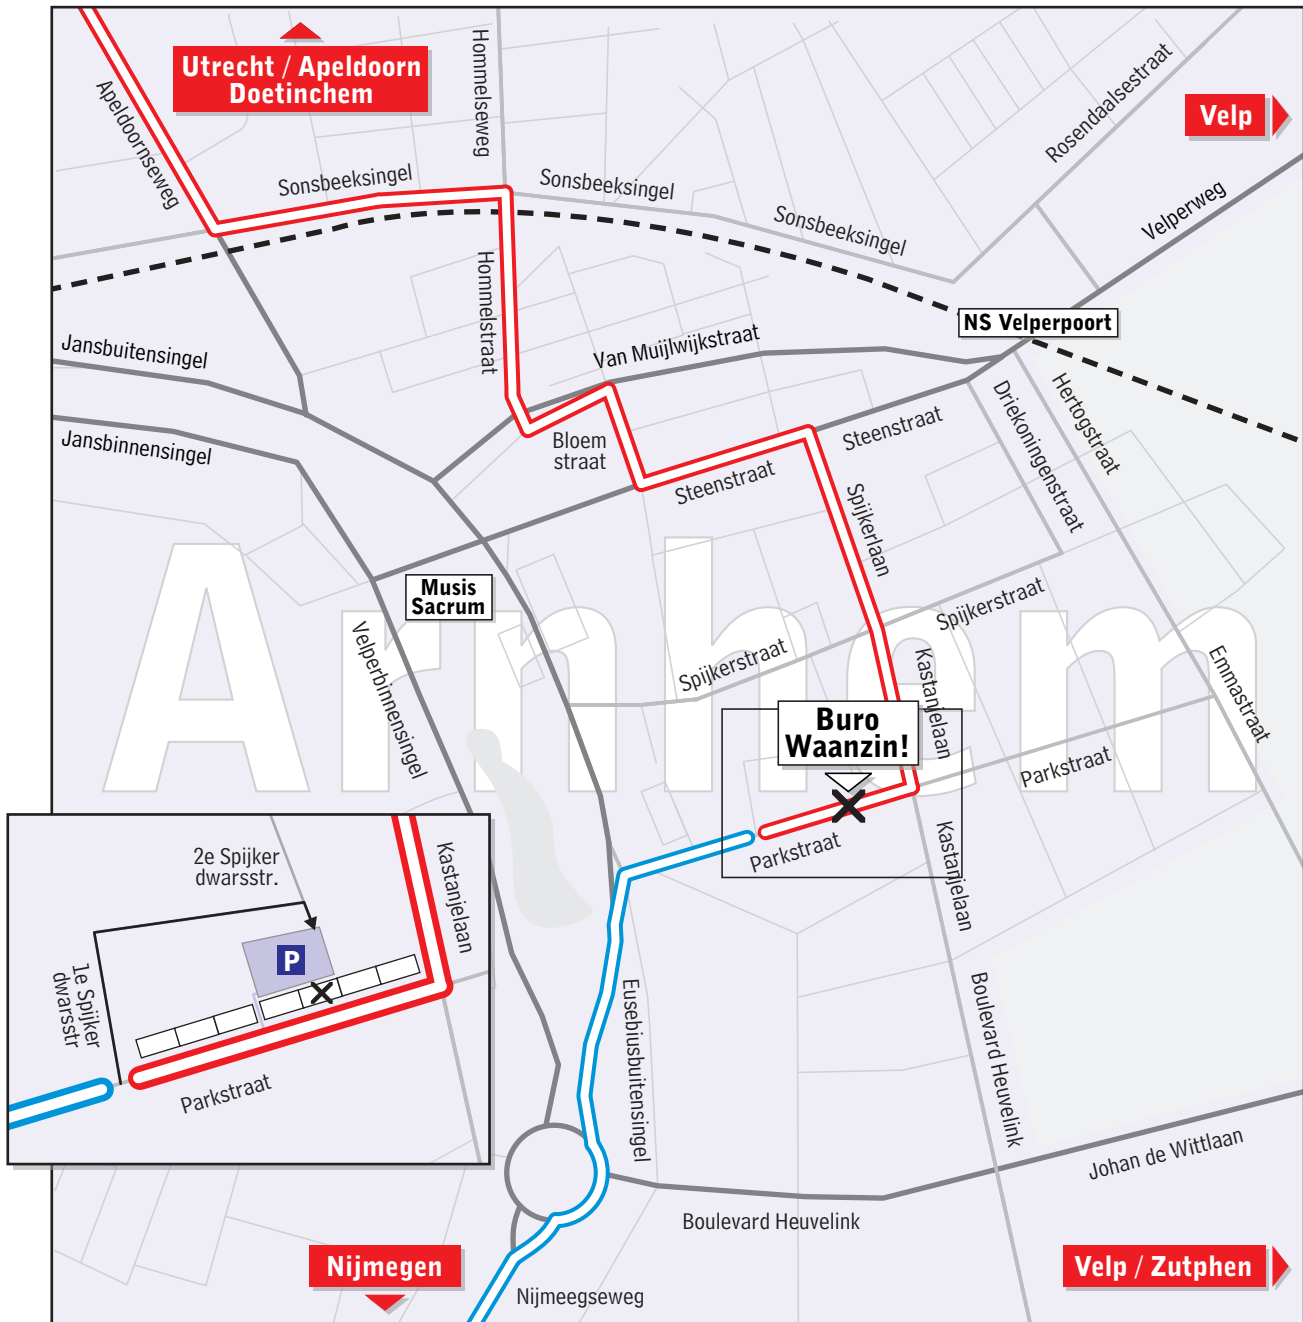

BURO WAANZIN!

Routebeschrijving naar ons kantoor, Parkstraat 31 in Arnhem

Vanuit richting Apeldoorn (A50): neem afslag Arnhem Centrum (20), volg borden Centrum en rijdt de Apeldoornseweg af. Ga vóór het spoorviaduct naar links (Sonsbeeksingel), neem dan de eerste straat rechts (Hommelstraat), rijdt deze uit tot aan de verkeerslichten, steek de weg over naar links, ga direct de 1e straat rechts (Bloemstraat), dan op het kruispunt naar links (Steenstraat), de 1e straat rechts (Spijkerlaan) en dan de 2e straat rechts. Ons kantoor is het 3e pand aan je rechterhand.

Vanuit richting Utrecht (A12): neem afslag Arnhem Noord (26), sla aan het einde van de afrit rechtsaf de Apeldoornseweg op. Volg dan de aanwijzingen boven.

Vanuit richting Doetinchem/Oberhausen (A12): neem afslag Arnhem Noord (26), sla aan het einde van de afrit linksaf naar de Apeldoornseweg. Volg dan de aanwijzingen hierboven.

Vanuit richting Nijmegen (A325) en Rotterdam (A15 » A325): bij het einde van de snelweg steeds rechtdoor aanhouden, na de Rijnbrug de rotonde 'rechtdoor', dan direct rechtsaf de parallelweg op en bij de verkeerslichten meteen naar rechts. Je bent nu in de Parkstraat, je vindt ons kantoor na ca. 250 meter aan de linkerzijde.